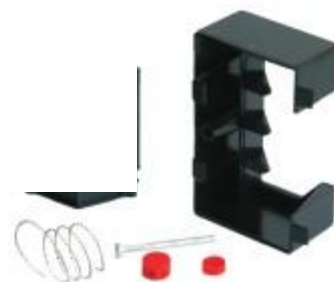

Plombovací kryt DTCO 1381  
DTCO 1381 sealing plate

13810008

Sestava plombovacího krytu DTCO 1381  
DTCO 1381 sealing cap

13810009

Kompletní plombovací sestava DTCO 1381  
DTCO 1381 complete sealing cap

138100011

Šroub plombovacího krytu DTCO 1381  
DTCO 1381 sealing plate screw

Se5000 03

Plombovací kryt SE5000  
SE5000 sealing plate